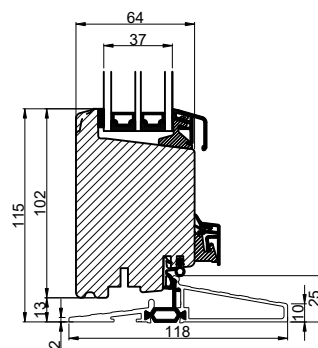

Udadgående dør

Med hårdtræstrin

Med glasfibertrin

Med alutrin

Med jernbundskinne

Uden trin

Indadgående dør

Med hårdtræstrin

Med glasfibertrin

Med alutrin

Med jernbundskinne

Uden trin

Outline
vinduer til tiden

Outline Vinduer A/S
Fabriksvej 4
DK-9640 Farsø
www.outline.dk

Tegn. nr.	540-08	Målestok
Int.		ARTGRU
Rev. nr.		01
Rev. dato.		2024-05-14