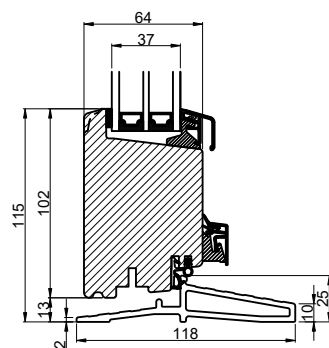

Udadgående dør

Med hårdtræstrin

Med glasfibertrin

Med alutrin

Med jernbundskinne

Uden trin

Indadgående dør

Med hårdtræstrin

Med glasfibertrin

Med alutrin

Med jernbundskinne

Uden trin

Outline
vinduer til tiden

Outline Vinduer A/S
Fabriksvej 4
DK-9640 Farsø
www.outline.dk

Tegn. nr.	540-08	Målestok
Int.		ARTGRU
Rev. nr.		01
Rev. dato.		2024-05-14