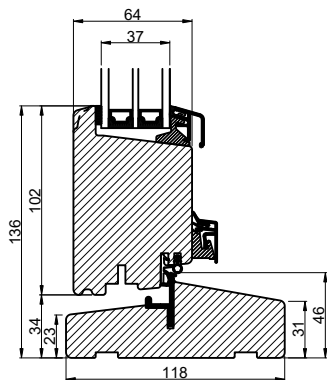

Med glasfibertrin

Med alutrin

Med jernbundskinne

Uden trin

Outline
vinduer til tiden

Outline Vinduer A/S
Fabriksvej 4
DK-9640 Farsø
www.outline.dk

Tegn. nr.	540-08	Målestok
Int.		ARTGRU
Rev. nr.		01
Rev. dato.		2024-05-14