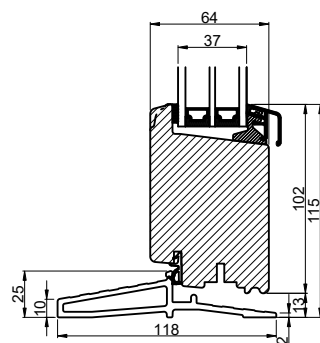

Med glasfibertrin