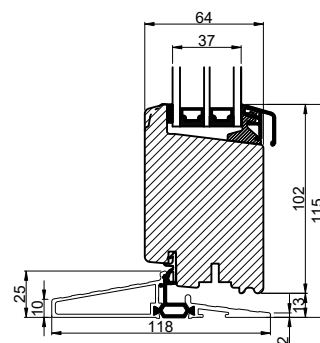

Med alutrin