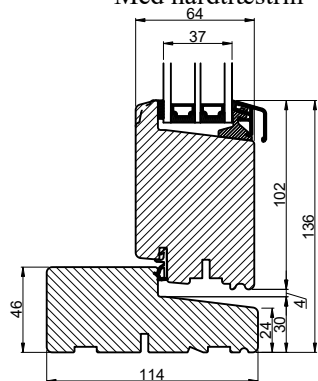

Udadgående dør

Med hårdtræstrin

Med glasfibertrin

Med alutrin

Med jernbundskinne

Uden trin

Indadgående dør

Med hårdtræstrin

Med glasfibertrin

Med alutrin

Med jernbundskinne

Uden trin

Outline
vinduer til tiden

Outline Vinduer A/S
Fabriksvej 4
DK-9640 Farsø
www.outline.dk

Tegn. nr.	540-08	Målestok
Int.		ARTGRU
Rev. nr.		01
Rev. dato.		2024-05-14