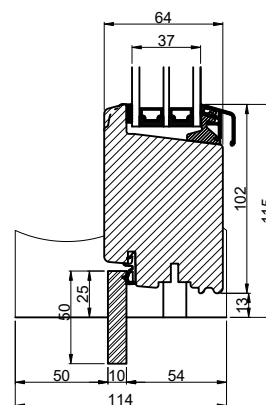

Med jernbundskinne