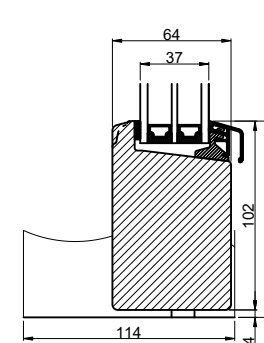

Udadgående dør

Uden trin

Indadgående dør

Outline
vinduer til tiden

Outline Vinduer A/S
Fabriksvej 4
DK-9640 Farsø
www.outline.dk

Tegn. nr.	540-08	Målestok
Int.		ARTGRU
Rev. nr.		01
Rev. dato.		2024-05-14

Benævnelse:

TRÆ 3-lags
Bundløsninger