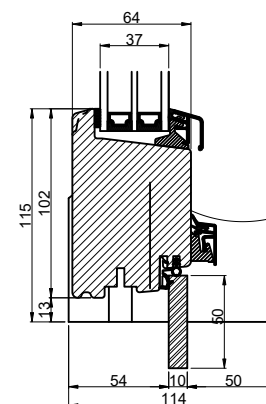

Med glasfibertrin

Med alutrin

Med jernbundskinne

Uden trin

Outline
vinduer til tiden

Outline Vinduer A/S
Fabriksvej 4
DK-9640 Farsø
www.outline.dk

Tegn. nr.	540-08	Målestok
Int.		ARTGRU
Rev. nr.		01
Rev. dato.		2024-05-14