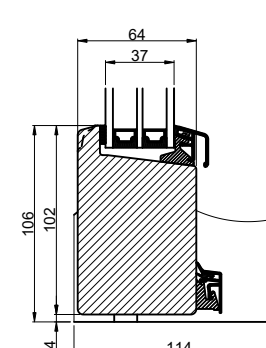

Med glasfibertrin

Med alutrin

Med jernbundskinne

Uden trin

Outline
vinduer til tiden

Outline Vinduer A/S
Fabriksvej 4
DK-9640 Farsø
www.outline.dk

Tegn. nr.	540-08	Målestok
Int.		ARTGRU
Rev. nr.		01
Rev. dato.		2024-05-14